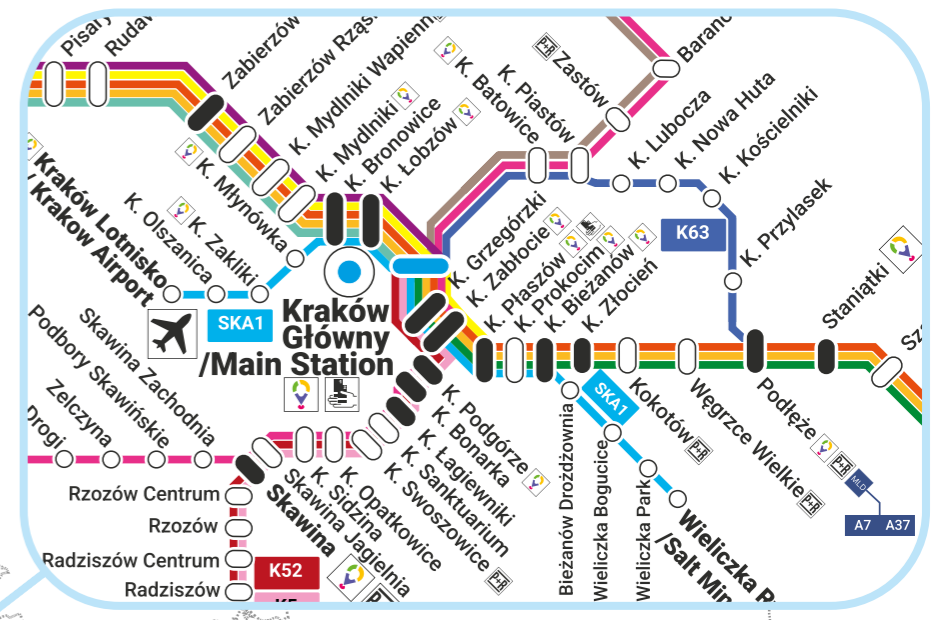

MAŁOPOLSKA

Schemat linii komunikacyjnych

Organizator przewozów kolejowych:

Województwo Małopolskie

Dane kontaktowe:

Urząd Marszałkowski Województwa Małopolskiego

ul. Raclawicka 56, 30-017 Kraków

tel. +48 12 630 33 80

e-mail: kolej@umwm.pl

- Linia SKA1**
Kraków Lotnisko/Krakow Airport
↔Kraków Główny/Main Station
↔Wieliczka Rynek-Kopalnia/Salt Mine
- Linia SKA2**
Sędziszów ↔ Kraków Główny/Main Station
↔Skawina ↔ Oświęcim
- Linia K2**
Ostrowiec Świętokrzyski/Kielce/Sędziszów
↔Kraków Główny/Main Station
- Linia K22**
Katowice ↔ Olkusz ↔ Tunel ↔ Kielce
- Linia SKA3**
Tarnów ↔ Kraków Główny/Main Station
↔Trzebinia ↔ Oświęcim
- Linia K3/S3**
Rzeszów ↔ Tarnów ↔ Kraków Główny/Main Station
↔Trzebinia ↔ Katowice
- K3**
Katowice ↔ Trzebinia
- S3**
↔Kraków Główny/Main Station ↔ Kraków Płaszów
- Linia S31**
Katowice ↔ Oświęcim
- S31**
- Linia K32**
Kraków Główny/Main Station ↔ Trzebinia
↔ Oświęcim ↔ Czechowice-Dziedzice
- K32**
- Linia K33**
Kraków Główny/Main Station
↔ (Jaworzno Szczakowa) ↔ Olkusz ↔ Wolbrom
- K33**
- Linia S34**
Kraków Płaszów ↔ Kraków Główny/Main Station ↔ Częstochowa
- S34**
- Linia K46**
Nowy Sącz ↔ Marcinkowice
- K46**
- Linia K5**
Kraków Główny/Main Station
↔ Skawina ↔ Sucha Beskidzka
↔ Zakopane (wraz z odcinkiem Chabówka ↔ Rabka Zaryte)
- K5**
- Linia K51**
Sucha Beskidzka ↔ Żywiec
- K51**
- Linia S51**
Katowice ↔ Bielsko-Biała
↔ Wadowice ↔ Zakopane
- S51**
- Linia K52**
Kraków Główny/Main Station
↔ Kalwaria Zebrzydowska
↔ Wadowice ↔ Bielsko-Biała
- K52**
- Linia K63**
Kraków Główny/Main Station
↔ Kraków Nowa Huta ↔ Podłęże
- K63**
- Linia K7**
Kraków Główny/Main Station ↔ Tarnów
↔ Nowy Sącz ↔ Krynica-Zdrój
- K7**
- Linia K71**
Jasło ↔ Gorlice Zagórzany/Gorlice ↔ Stróże
- K71**
- Linia M7**
Muszyna ↔ Plaveć (Poprad-Tatry)
- M7**