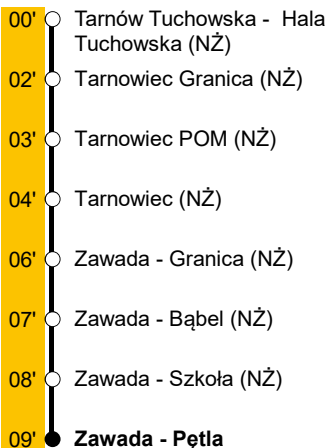

A27

kierunek: **Zawada - Pętla**

przystanek: **Tarnów Tuchowska - Hala Tuchowska**

PRZYSTANEK NA ŻĄDANIE

Rozkład jazdy ważny od 01.02.2024r

Tarnów - Tarnowiec - Zawada

Od poniedziałku do piątku oprócz świąt

05:43	06:25	07:47	09:47

12:24	13:42	14:27	15:42

16:47	19:15	20:50	

Sobota

06:12	07:15	08:35	11:20

13:40	15:30	18:05	

Niedziela i Święto

08:35	11:20	13:40	15:30

Legenda:

(NŻ) - przystanek na żądanie

00' - czas przejazdu do danego przystanku

Operator:

"Koleje Małopolskie" sp. z o.o.
ul. Wodna 2, 30-556 Kraków
Infolinia: 12 288 82 00