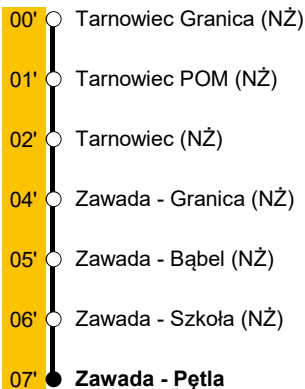

A27

kierunek: Zawada - Pętla

przystanek: Tarnowiec Granica

PRZYSTANEK NA ŻĄDANIE

Rozkład jazdy ważny od 01.02.2024r

Tarnów - Tarnowiec - Zawada

Od poniedziałku do piątku oprócz świąt

05:45	06:27	07:49	09:49

12:26	13:44	14:29	15:44

16:49	19:17	20:52	

Sobota

06:14	07:17	08:37	11:22

13:42	15:32	18:07	

Niedziela i Święto

08:37	11:22	13:42	15:32

Legenda:

(NŻ) - przystanek na żądanie

00' - czas przejazdu do danego przystanku

Operator:

"Koleje Małopolskie" sp. z o.o.
ul. Wodna 2, 30-556 Kraków
Infolinia: 12 288 82 00